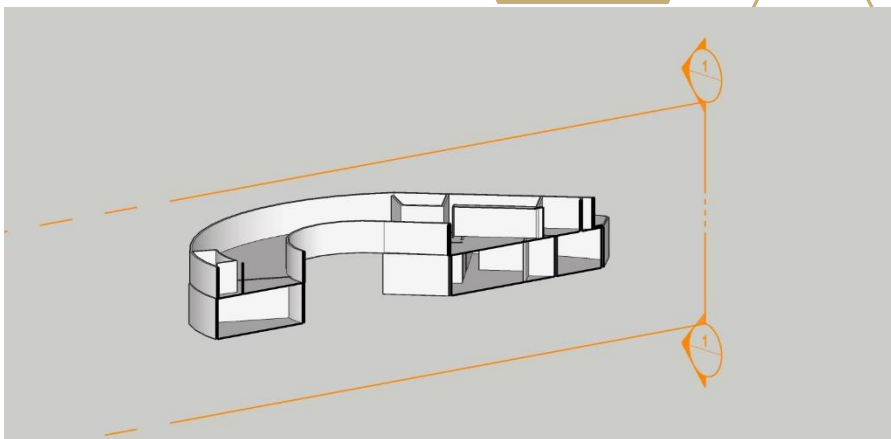

رندر های تحویل نهایی

دانشجو: آیدا خانی

استاد: جناب آقای مجتبی ناصری

دید پرنده

دید از خیابان سازمان آب

نماها

نمای جنوبی

نمای شرقی

نمای شمالی

نمای غربی

مقطع شماره 1

مقطع شماره 2

پلان ها

كلاسها

پلان طبقه همكف

پلان سه بعدی

فضای کار اشتراکی

پلان طبقه دوم

پلان سه بعدی

فضاهای باز و نیمه باز

حیاط مرکزی

حیاط مرکزی

فضای باز سمت غرب

ورودی