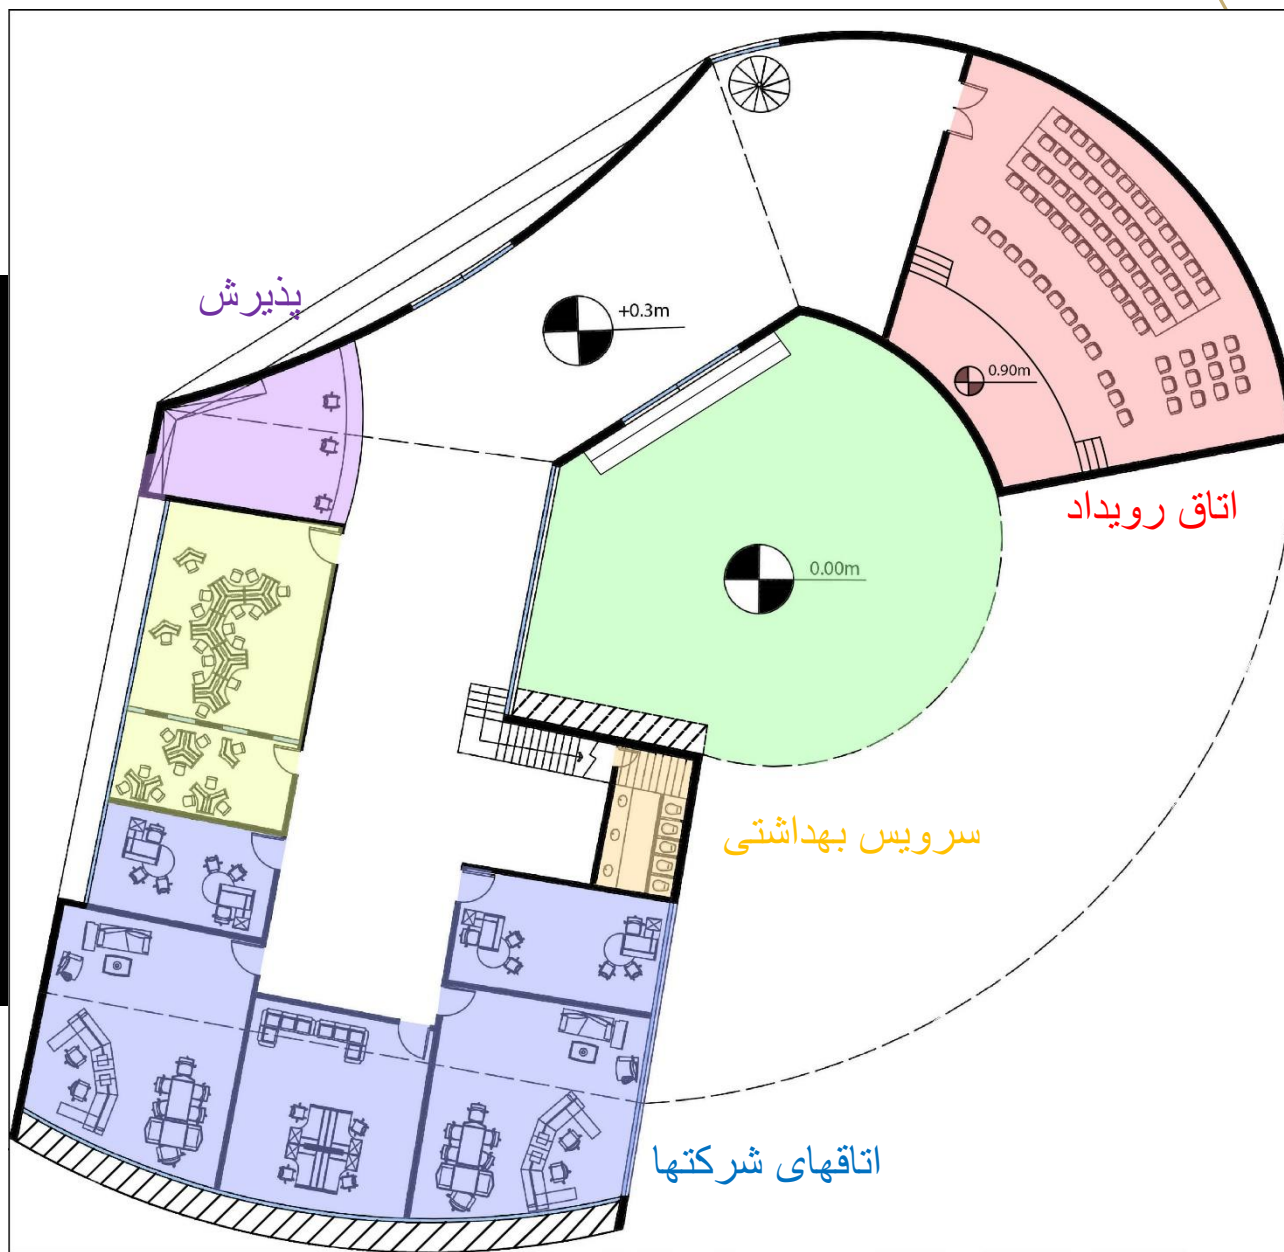

رندر های تحویل نهایی

دانشجو: آیدا خانی

استاد: جناب آقای مجتبی ناصری

دید پرنده

دید از خیابان سازمان آب

نماها

نمای جنوبی

نمای شرقی

نمای شمالی

نمای غربی

مقطع شماره 1

مقطع شماره 2

پلان ها

كلاسها

پلان طبقه همكف

پلان سه بعدی

فضای کار اشتراکی

پلان طبقه دوم

پلان سه بعدی

فضاهای باز و نیمه باز

حیاط مرکزی

حیاط مرکزی

فضای باز سمت غرب

ورودی