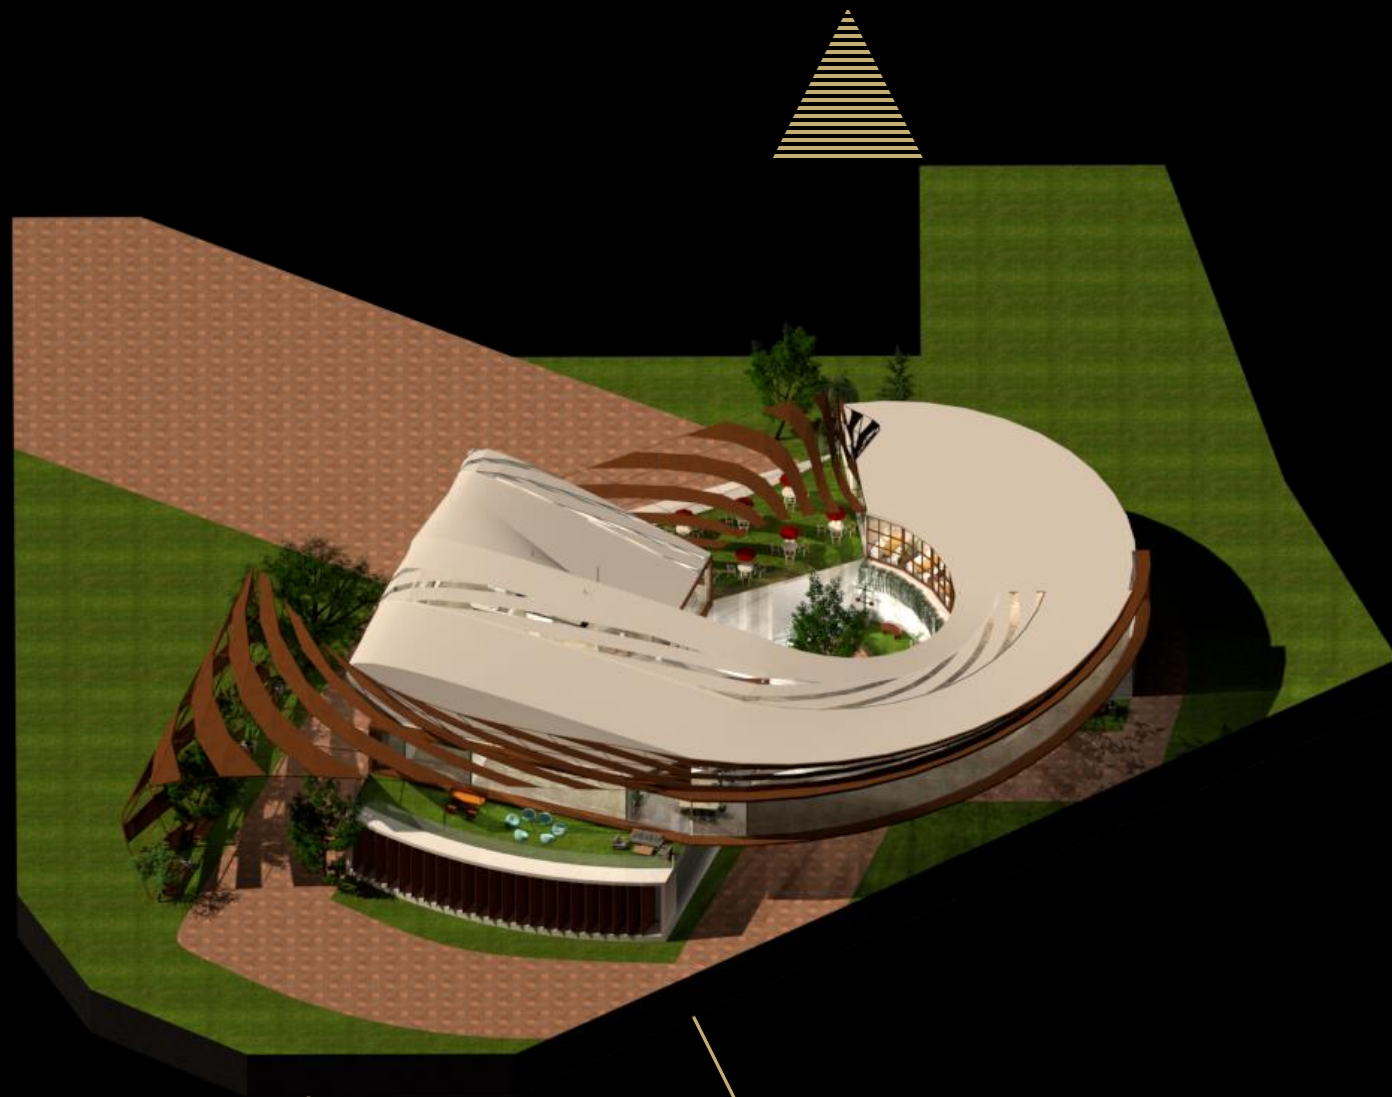

رندر های تحویل نهایی

دانشجو: آیدا خانی

استاد: جناب آقای مجتبی ناصری

دید پرنده

دید از خیابان سازمان آب

نماها

نمای جنوبی

نمای شرقی

نمای شمالی

نمای غربی

مقطع شماره 1

مقطع شماره 2

پلان ها

كلاسها

پلان طبقه همكف

پلان سه بعدی

فضای کار اشتراکی

پلان طبقه دوم

پلان سه بعدی

فضاهای باز و نیمه باز

حیاط مرکزی

حیاط مرکزی

فضای باز سمت غرب

ورودی