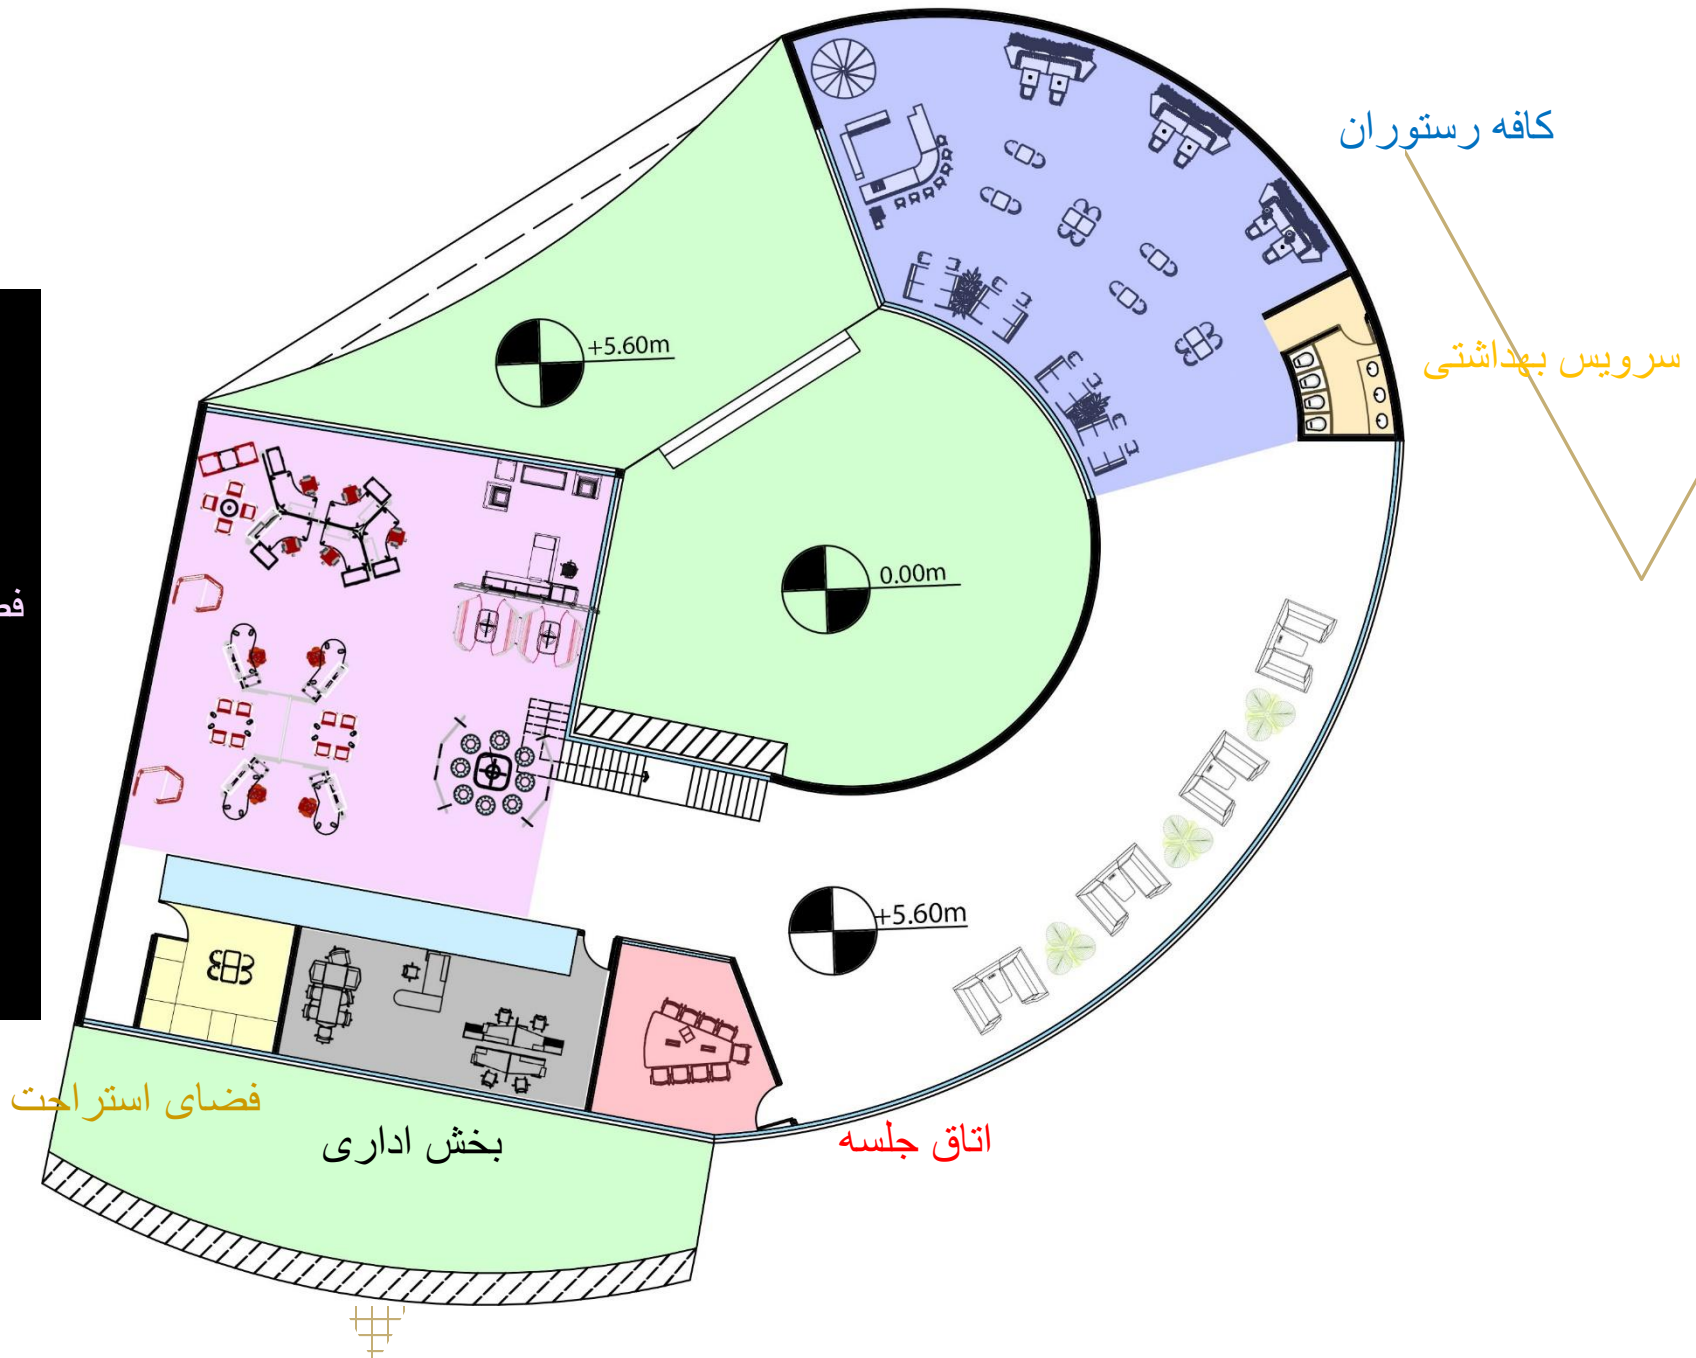

رندر های تحویل نهایی

دانشجو: آیدا خانی

استاد: جناب آقای مجتبی ناصری

دید پرنده

دید از خیابان سازمان آب

نماها

نمای جنوبی

نمای شرقی

نمای شمالی

نمای غربی

مقطع شماره 1

مقطع شماره 2

پلان ها

كلاسها

پلان طبقه همكف

پلان سه بعدی

فضای کار اشتراکی

پلان طبقه دوم

پلان سه بعدی

فضاهای باز و نیمه باز

حیاط مرکزی

حیاط مرکزی

فضای باز سمت غرب

ورودی